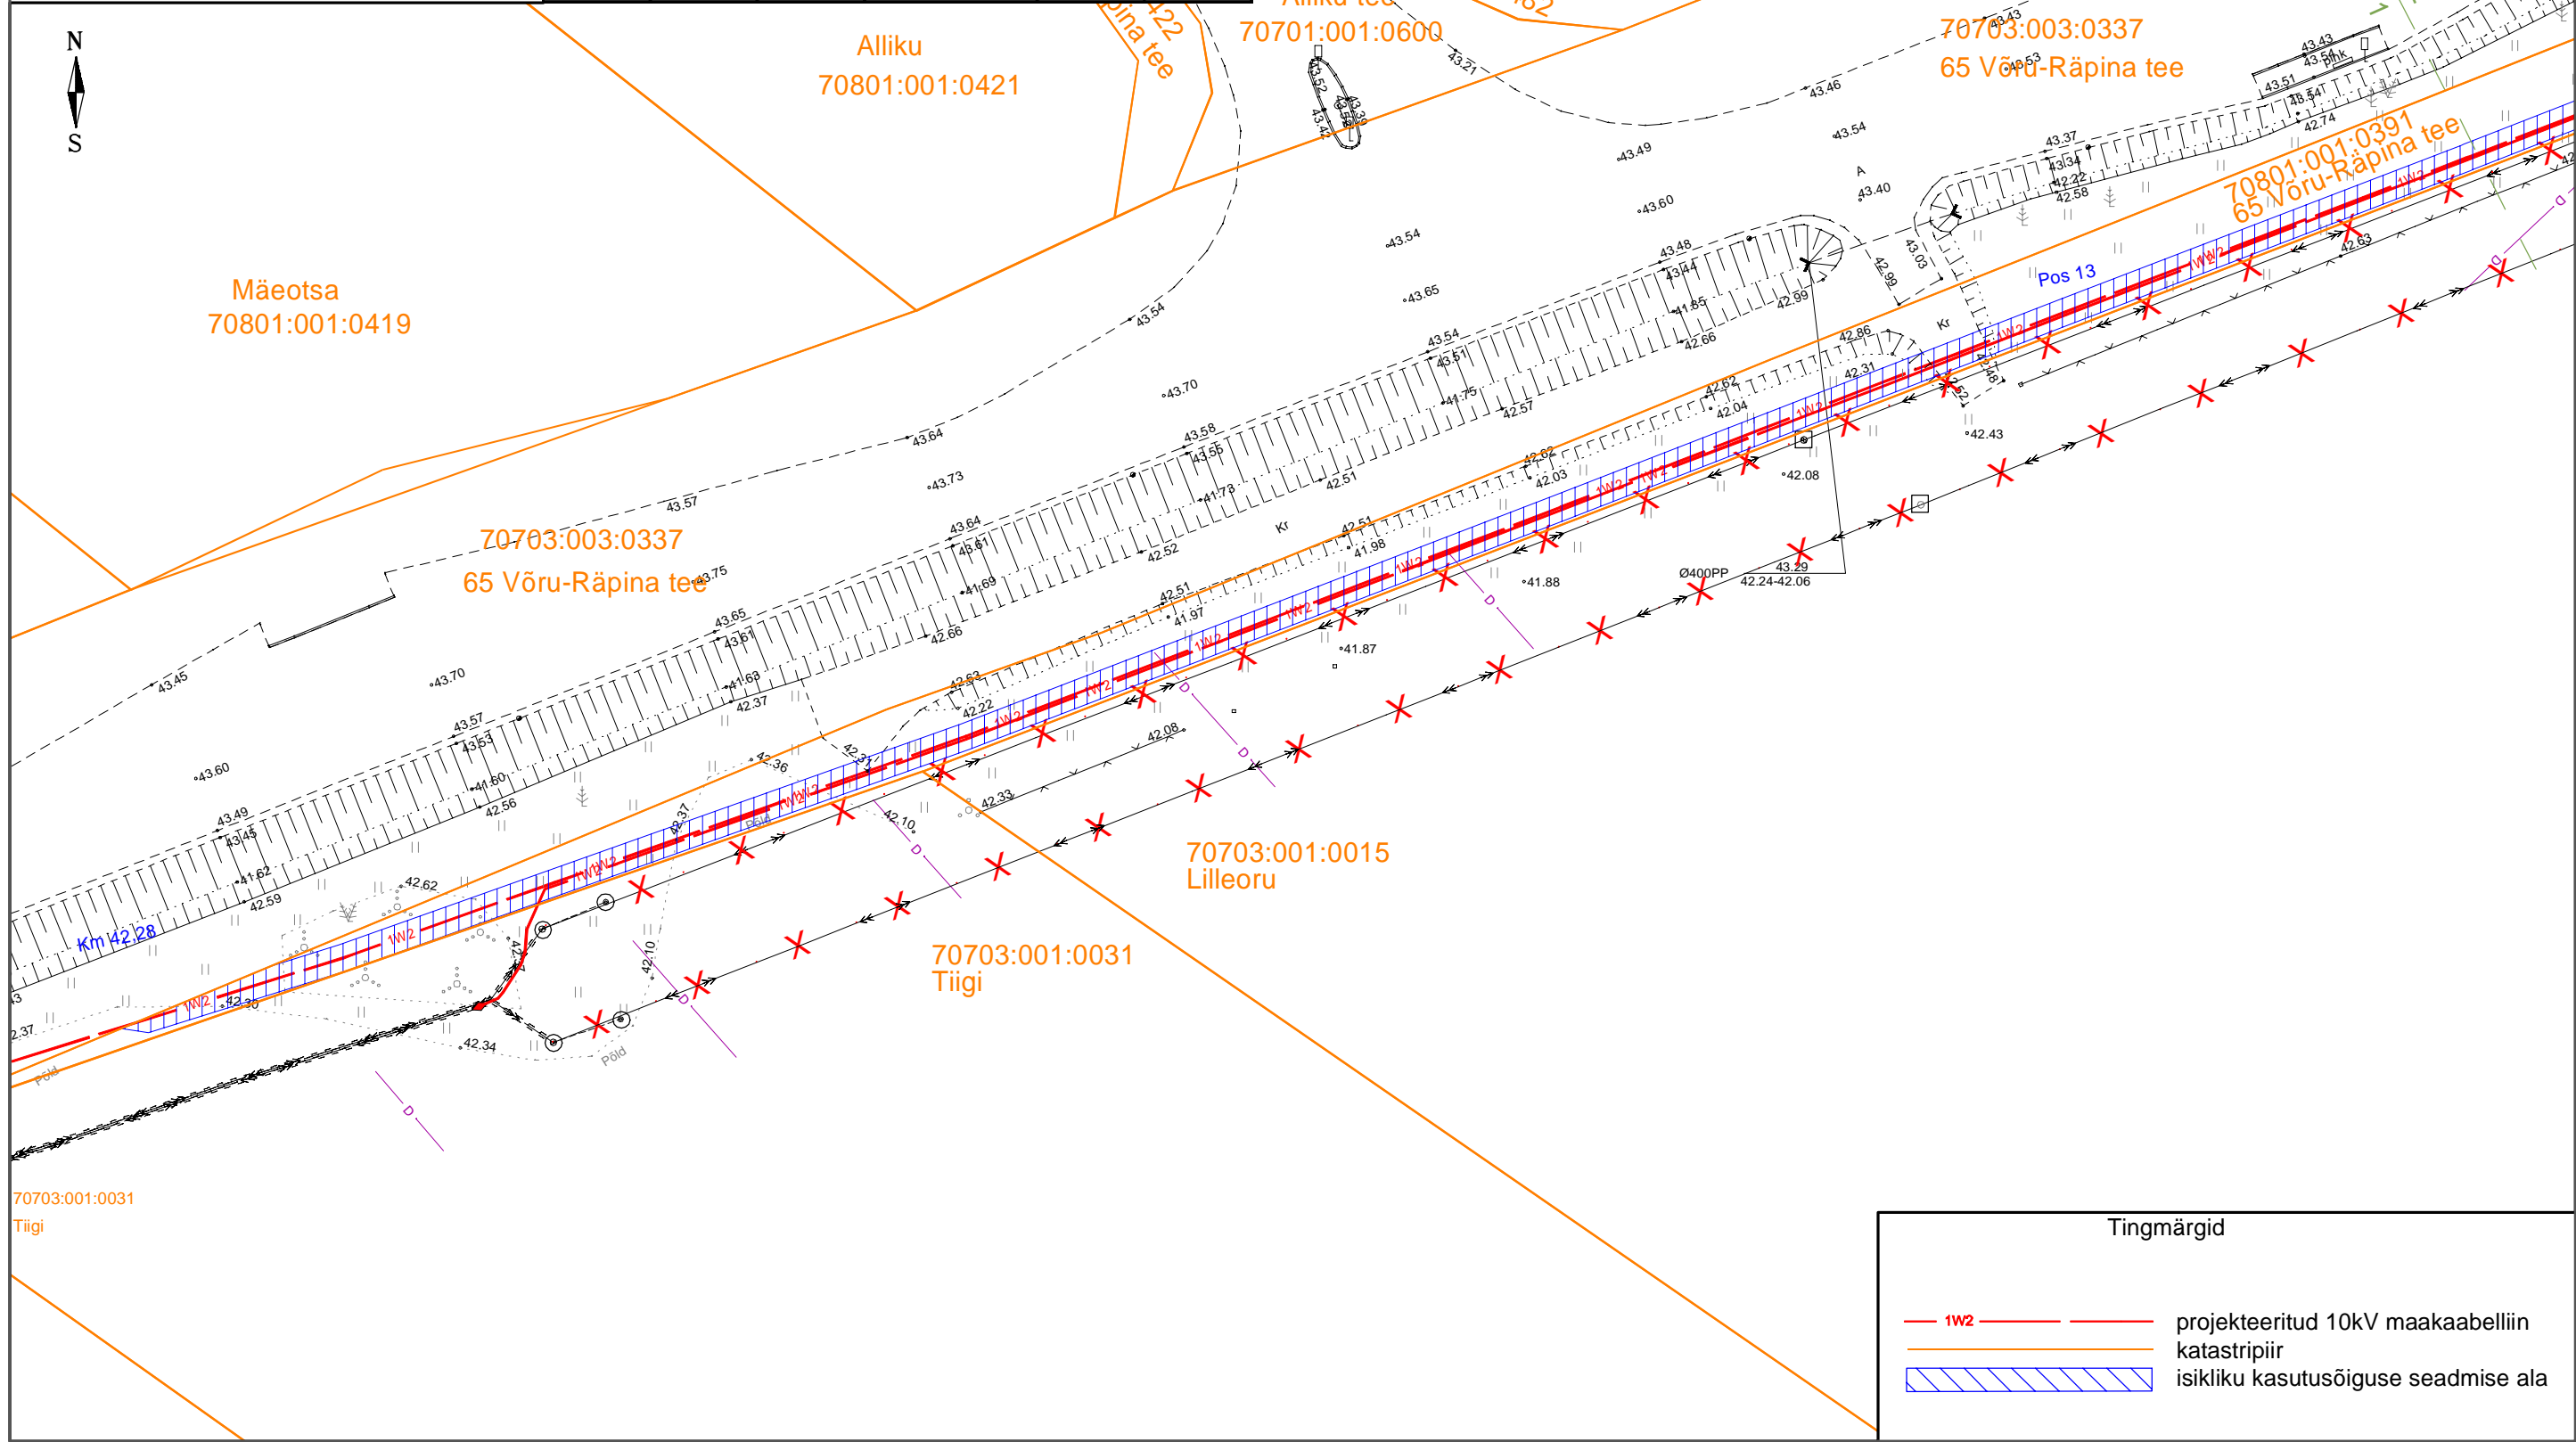

70801:001:0391
65 Võru-Räpina tee
Sillapää küla, Räpina vald, Põlvamaa

Mõõtkava 1:500 (A3)
Leht 1 (Lehti 2)

Koostaja: K. Kangro
k.kangro@leonhard-weiss.com

Jrk nr	IKÕ ala Pos nr (plaanil)	Kinnistu registria a number	Katastriüksuse tunnus, nimi ja sihtots tarve	Asukoht riigitee suhtes (nr ja nimi) (lõigu algus ja lõpp km)	Ala pindala m ²
13.	Pos 13	18752350	70801:001:0391; transpordimaa	65 Võru- Räpina tee km 42,28- 42,69	860

Tingmärgid

- 1W2 — projekteeritud 10kV maakaabelliin
- katastripiir
- isikliku kasutusõiguse seadmise ala